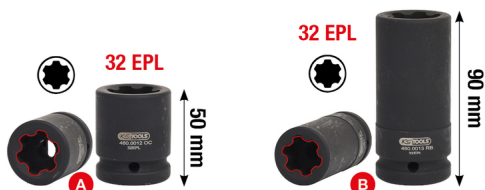

für / for
MERCEDES ACTROS

3/4"

Torx-E-Plus nasadni ključ za Mercedes, 32 EPL, 50mm dugačak

Br. artikla: 460.0012
EAN: 4042146657072
Специјална цена 29,00 € *

	0 mm	mm
A	460.0012	EPL 32 44,0 50,0
B	460.0013	EPL 32 44,0 90,0

Opis

- Torx-E-Plus (EPL)
- za odvijanje i zatezanje Torx-E Plus (EPL) navojnica osovine
- unutarnji četverokut prema DIN 3121 / ISO 1174
- za aktiviranje strojeva
- fosfatiziran
- krom-molibden

Područja primjene / za: Mercedes Actros

Svojstva

Dužina pakiranja mm:	66
Visina pakiranja mm:	70
kockasti pogon u colima:	3/4"
materijal1:	najfiniji krom molibden čelik
profil1:	Torx-E-Plus (EPL)
promjer D:	44.0
sadržaj pakiranja:	1
standard:	ISO 1174, DIN 3120
težina u g:	370
ukupna dužina D u mm:	50.0
veličina ključa u E-TORX®:	EPL 32
Širina pakiranja mm:	75