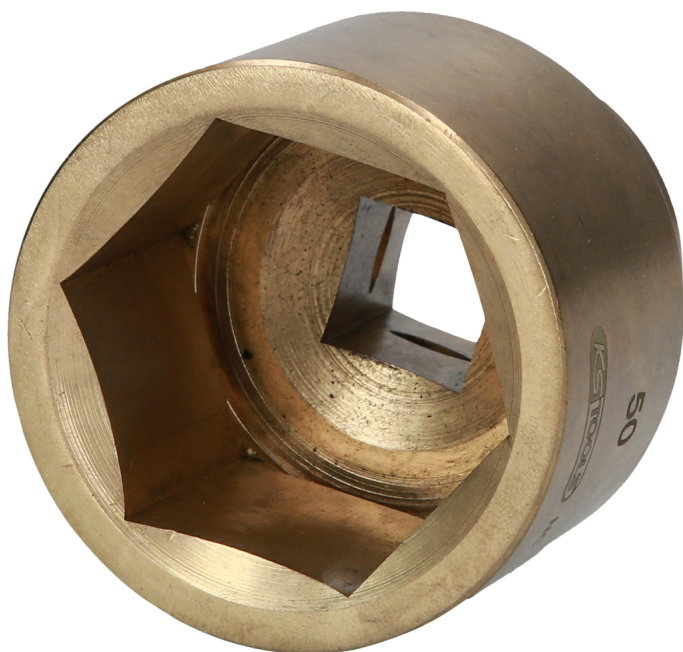

## BRONZEplus cap de cheie tubulară

Nr. articol: 963.3425  
EAN: 4042146523735  
Preț special: 216,50 € \*

### Descriere

- hexagonal
- în conformitate cu DIN 3124 / ISO 2725-1
- locaș pătrat în conformitate cu DIN 3120 / ISO 1174 cu canelură de ghidaj pentru bilă
- nu produce scântei
- anti-explozie
- rezistentă la coroziune
- rezistentă la uzură
- aluminiu - bronz (aliaj nemetalic)

### proprietăți

<b>Aționare în țoli:</b>	3/4"
<b>D1:</b>	72
<b>Deschiderea cheii în mm:</b>	50
<b>Lungime ambalaj mm:</b>	70
<b>Lățime ambalaj mm:</b>	72
<b>Material1:</b>	aluminiu-bronz
<b>Norma:</b>	DIN 3120, ISO 1174, DIN 3124, ISO 2725-1
<b>conținutul ambalajului:</b>	1
<b>diametru D2:</b>	55
<b>greutate în g:</b>	1080
<b>lungime L în mm:</b>	70
<b>profil1:</b>	6 canturi
<b>profil2:</b>	metric
<b>Înălțime ambalaj mm:</b>	72