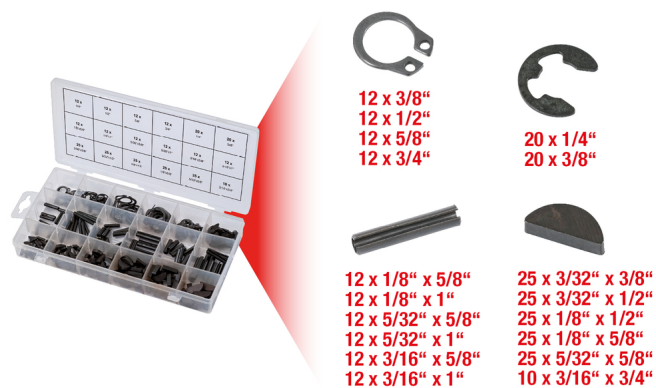

sortiment □ tifturi de fixare / inele Seeger / pene / inele de protec□ie E, 295 de piese

Nr. articol: 970.0520
EAN: 4042146510964
Pre□ special: 37,50 € *

Descriere

- conform DIN 471
- conform ISO 3912/13337
- livrare în cutie din material plastic

proprietă□i

Lungime ambalaj mm: 221
Lă□ime ambalaj mm: 113
Norma: ISO 3912/13337, DIN 471
Piese în set: 295
greutate în g: 220
Înăl□ime ambalaj mm: 32