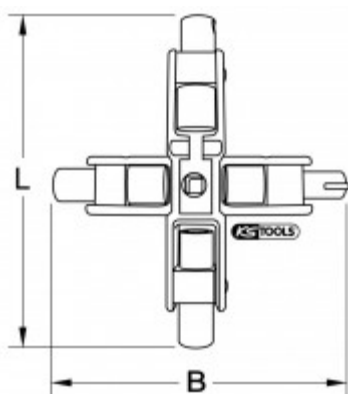

### Descriere

- pentru toate tipurile uzuale de închideri pentru dulapuri de comandă
- pentru bituri conform DIN 3126 / C 6,3
- cu mecanism de rotație cvadruplu
- zinc turnat sub presiune

### proprietăți

|                                |                          |
|--------------------------------|--------------------------|
| <b>Lungime ambalaj mm:</b>     | 203                      |
| <b>Lățime ambalaj mm:</b>      | 96                       |
| <b>Material1:</b>              | zinc turnat sub presiune |
| <b>conținutul ambalajului:</b> | 1                        |
| <b>greutate în g:</b>          | 358                      |
| <b>lungime mm:</b>             | 114                      |
| <b>lățime în mm:</b>           | 100                      |
| <b>Înălțime ambalaj mm:</b>    | 35                       |