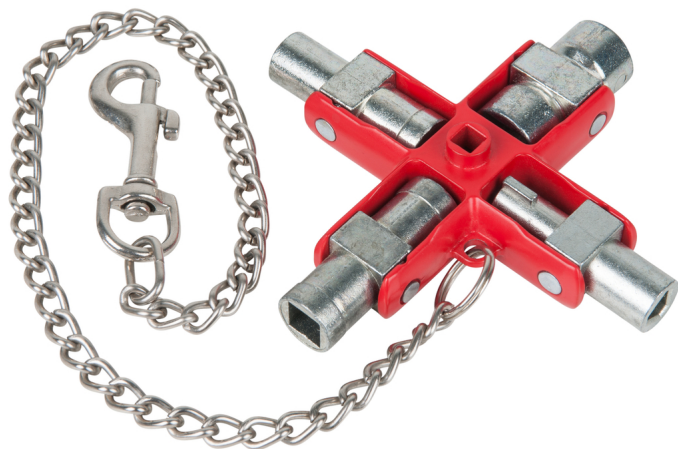

## cheie universală pentru electricieni

Nr. articol: 130.1046

EAN: 4042146544280

Preț de vânzare recomandat: 68,08 € \*

### Descriere

- pentru toate tipurile uzuale de închideri pentru dulapuri de comandă
- pentru bituri conform DIN 3126 / C 6,3
- cu mecanism de rotație cvadruplu
- zinc turnat sub presiune