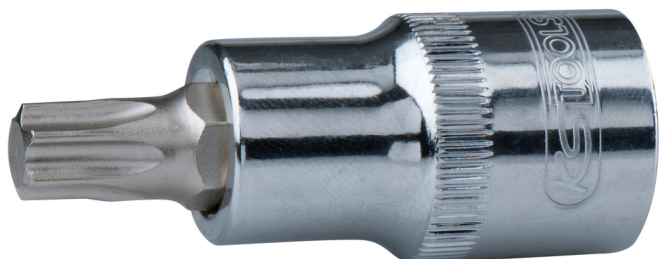

**cap de clichet cu bit pentru șuruburi Torx
CHROMEplus®**

Nr. articol: 918.3889

EAN: 4042146078808

Preț de vânzare recomandat: 7,49 € *

**Descriere**

- Torx
- locaș pătrat pentru angrenare în conformitate cu DIN 3120 / ISO 1174 cu canelură de ghidaj pentru bilă
- cu cap pentru biți, presat și nichelat
- cu acționare manuală
- cromat
- crom-vanadiu

proprietăți

Aționare în țoli:	3/8"
D:	18
Lungime ambalaj mm:	470
Lățime ambalaj mm:	15
Material1:	cel mai bun oțel crom vanadiu, cromat
Mărimea profilului în TORX®:	T60
Norma:	DIN 3120, ISO 1174
T:	24
conținutul ambalajului:	1
formă:	zimțată
greutate în g:	70
lungime L în mm:	50
profil1:	TORX®
Înălțime ambalaj mm:	15