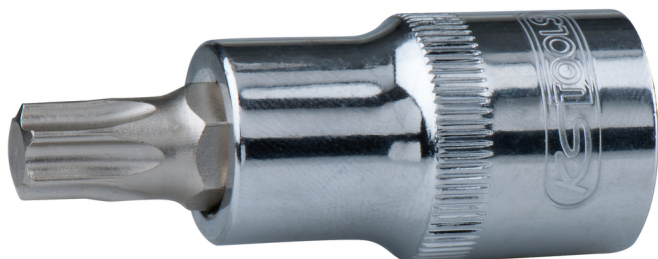

**cap de clichet cu bit pentru șuruburi Torx  
CHROMEplus®**

Nr. articol: 918.3887

EAN: 4042146074602

Preț de vânzare recomandat: 7,39 € \*

**Descriere**

- Torx
- locaș pătrat pentru angrenare în conformitate cu DIN 3120 / ISO 1174 cu canelură de ghidaj pentru bilă
- cu cap pentru biți, presat și nichelat
- cu acționare manuală
- cromat
- crom-vanadiu

**proprietăți**

<b>Aționare în țoli:</b>	3/8"
<b>D:</b>	18
<b>Lungime ambalaj mm:</b>	51
<b>Lățime ambalaj mm:</b>	16
<b>Material1:</b>	cel mai bun oțel crom vanadiu, cromat
<b>Mărimea profilului în TORX®:</b>	T50
<b>Norma:</b>	DIN 3120, ISO 1174
<b>T:</b>	24
<b>conținutul ambalajului:</b>	1
<b>formă:</b>	zimțată
<b>greutate în g:</b>	70
<b>lungime L în mm:</b>	50
<b>profil1:</b>	TORX®
<b>Înălțime ambalaj mm:</b>	22