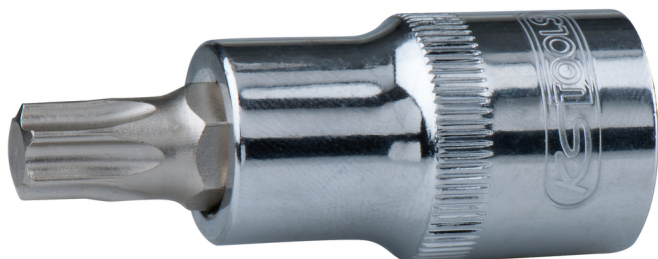

**cap de clichet cu bit pentru șuruburi Torx
CHROMEplus®**

Nr. articol: 918.3885

EAN: 4042146074589

Preț de vânzare recomandat: 7,39 € *

**Descriere**

- Torx
- locaș pătrat pentru angrenare în conformitate cu DIN 3120 / ISO 1174 cu canelură de ghidaj pentru bilă
- cu cap pentru biți, presat și nichelat
- cu acționare manuală
- cromat
- crom-vanadiu

proprietăți

Aționare în țoli:	3/8"
D:	18
Lungime ambalaj mm:	44
Lățime ambalaj mm:	14
Material1:	cel mai bun oțel crom vanadiu, cromat
Mărimea profilului în TORX®:	T40
Norma:	DIN 3120, ISO 1174
T:	24
conținutul ambalajului:	1
formă:	zimțată
greutate în g:	35
lungime L în mm:	50
profil1:	TORX®
Înălțime ambalaj mm:	25