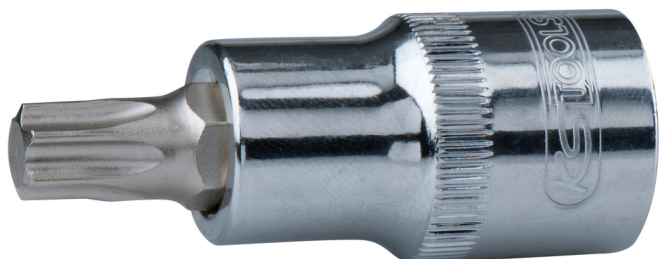

**cap de clichet cu bit pentru șuruburi Torx
CHROMEplus®**

Nr. articol: 918.3881

EAN: 4042146074565

Preț de vânzare recomandat: 7,39 € *

**Descriere**

- Torx
- locaș pătrat pentru angrenare în conformitate cu DIN 3120 / ISO 1174 cu canelură de ghidaj pentru bilă
- cu cap pentru biți, presat și nichelat
- cu acționare manuală
- cromat
- crom-vanadiu

proprietăți

Aționare în țoli:	3/8"
D:	18
Lungime ambalaj mm:	49
Lățime ambalaj mm:	14
Material1:	cel mai bun oțel crom vanadiu, cromat
Mărimea profilului în TORX®:	T20
Norma:	DIN 3120, ISO 1174
T:	24
conținutul ambalajului:	1
formă:	zimțată
greutate în g:	45
lungime L în mm:	50
profil1:	TORX®
Înălțime ambalaj mm:	25