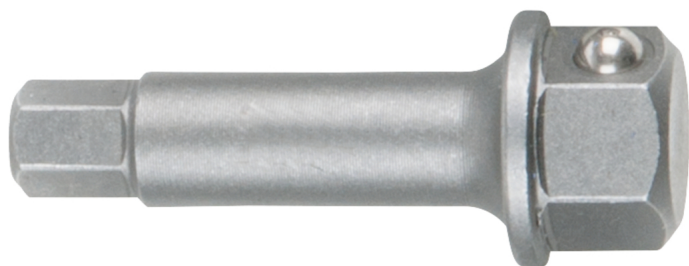

**set chei tubulare hexagonale, 6 mm****Nr. articol:** 918.3501**EAN:** 4042146623336**Preț de vânzare recomandat:** 23,43 € \***Descriere****proprietăți**

<b>Deschiderea cheii în mm:</b>	6
<b>Lungime ambalaj mm:</b>	88
<b>Lățime ambalaj mm:</b>	42
<b>Material1:</b>	cel mai bun oțel crom vanadiu, cromare mată satinată
<b>conținutul ambalajului:</b>	1
<b>greutate în g:</b>	25
<b>profil1:</b>	locuș hexagonal îngropat
<b>Înălțime ambalaj mm:</b>	20