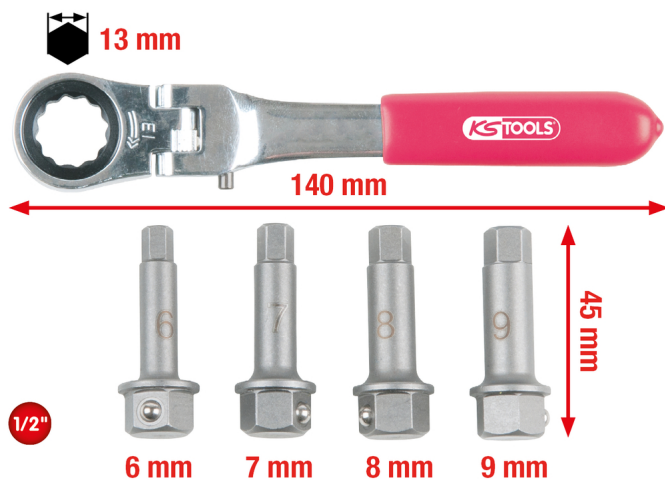

## set chei tubulare speciale 1/2", pentru etriere de frână, 5 de piese

Nr. articol: 918.3500

EAN: 4042146623329

Preț de vânzare recomandat: 147,52 € \*

### Descriere

- ideal pentru montarea și demontarea bolurilor de ghidare în spații înguste în zona etrierelor de frână
- ideal pentru bolurile de ghidare de la etrierele flotante
- utilizabil universal pentru toate dimensiunile cele mai uzuale
- cu articulație cu fixare
- cap cu pivotare la 180°
- permite lucrul sigur și confortabil
- crom-vanadiu

### proprietăți

<b>Acționare în țoli:</b>	1/2"
<b>Lungime ambalaj mm:</b>	137
<b>Lățime ambalaj mm:</b>	81
<b>Material1:</b>	cel mai bun oțel crom vanadiu, cromat
<b>Piese în set:</b>	5
<b>conținutul ambalajului:</b>	1
<b>greutate în g:</b>	250
<b>profil1:</b>	locă hexagonal îngropat
<b>Înălțime ambalaj mm:</b>	50

### Constând din

Nr. articol	Număr	Articol	Preț de vânzare recomandat: (excl. TVA)
918.3501	1 x	 set chei tubulare hexagonale, 6 mm	23,43 € *
918.3502	1 x	 set chei tubulare hexagonale, 7 mm	23,43 € *
918.3503	1 x	 set chei tubulare hexagonale, 8 mm	23,43 € *
918.3504	1 x	 set chei tubulare hexagonale, 9 mm	23,43 € *
918.3507	1 x	 clichet articulată cu schimbare de direcție, 13,0 mm	59,07 € *