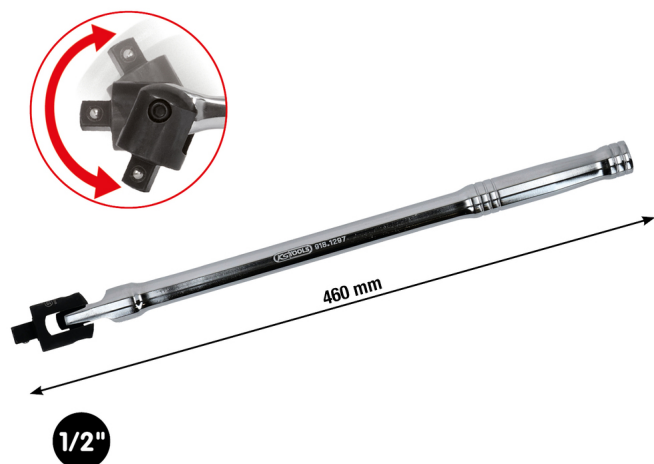

mâner de cuplare articulație CHROMEplus®

Nr. articol: 918.1297-E

EAN: 4042146663561

Preț special: 38,50 € *

Descriere

- Acționare pătrată conform DIN 3120 /ISO 1174 cu blocator cu bile
- adecvată pentru zonele greu accesibile
- protejează clișeții și cheile dinamometrice contra suprasolicității
- cap brunat
- cromat
- crom-vanadiu

proprietăți

Acționare în țoli:	1/2"
Cap de schimb:	918.1292-1
Lungime ambalaj mm:	954
Lățime ambalaj mm:	59
Material1:	cel mai bun oțel crom vanadiu, cromat
Norma:	DIN 3120, ISO 1174
atribute funcționare 1:	protejează cheia dinamometrică
conținutul ambalajului:	1
greutate în g:	1115
inscripționare imagine:	B
lungime L în mm:	460.0
Înălțime ambalaj mm:	60

Piese de schimb

Nr. articol	Număr	Articol	Preț de vânzare recomandat: (excl. TVA)
918.1292-1	1 x	 buton de acționare de rezervă 1/2" pentru mâner articulată	20,33 €*