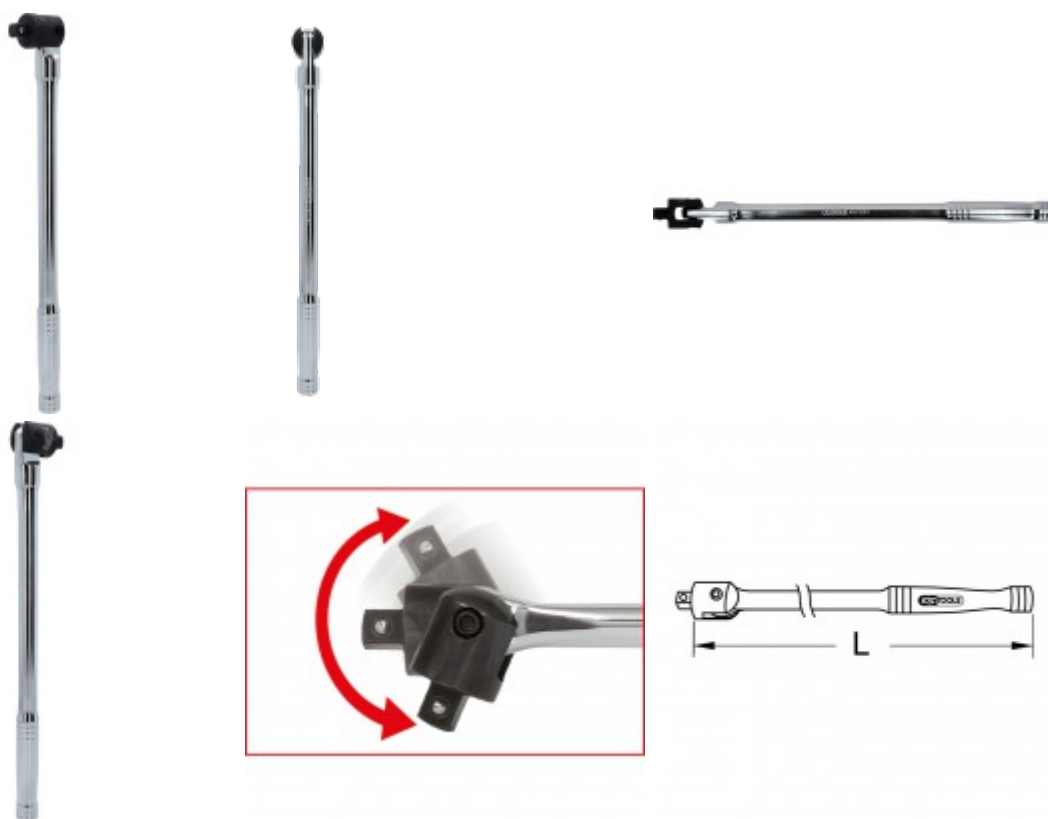

mâner de cuplare articulație CHROMEplus®

Nr. articol: 918.1297-E

EAN: 4042146663561

Preț special: 38,50 € *

Descriere

- Acționare pătrată conform DIN 3120 /ISO 1174 cu blocator cu bile
- adecvată pentru zonele greu accesibile
- protejează clișeții și cheile dinamometrice contra suprasolicității
- cap brunat
- cromat
- crom-vanadiu

proprietăți

Acționare în țoli:	1/2"
Cap de schimb:	918.1292-1
Lungime ambalaj mm:	954
Lățime ambalaj mm:	59
Material1:	cel mai bun oțel crom vanadiu, cromat
Norma:	DIN 3120, ISO 1174
atribute funcționare 1:	protejează cheia dinamometrică
conținutul ambalajului:	1
greutate în g:	1115
inscripționare imagine:	B
lungime L în mm:	460.0
Înălțime ambalaj mm:	60

Piese de schimb

Nr. articol	Număr	Articol	Preț de vânzare recomandat: (excl. TVA)
918.1292-1	1 x	 buton de acționare de rezervă 1/2" pentru mâner articulată	20,33 €*