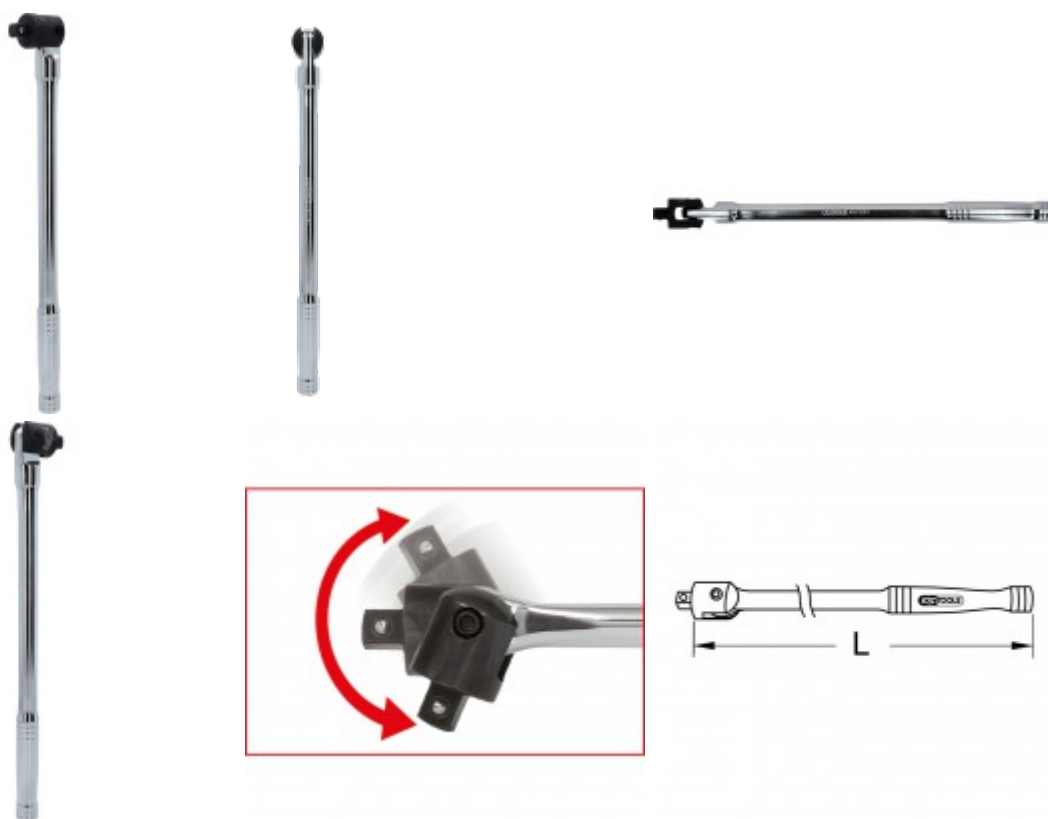

mâner de cuplare articulație CHROMEplus®

Nr. articol: 918.1297
EAN: 4042146327234
Preț special: 37,50 € *

Descriere

- Acționare pătrată conform DIN 3120 /ISO 1174 cu blocator cu bile
- adecvată pentru zonele greu accesibile
- protejează clișeții și cheile dinamometrice contra suprasolicității
- cap brunat
- cromat
- crom-vanadiu

proprietăți

Acționare în țoli:	1/2"
Cap de schimb:	918.1292-1
Lungime ambalaj mm:	954
Lățime ambalaj mm:	59
Material1:	cel mai bun oțel crom vanadiu, cromat
Norma:	DIN 3120, ISO 1174
atribute funcționare 1:	protejează cheia dinamometrică
conținutul ambalajului:	1
greutate în g:	1115
inscripționare imagine:	B
lungime L în mm:	460.0
Înălțime ambalaj mm:	60

Piese de schimb

Nr. articol	Număr	Articol	Preț de vânzare recomandat: (excl. TVA)
918.1292-1	1 x	 buton de acționare de rezervă 1/2" pentru mâner articulată	20,33 €*