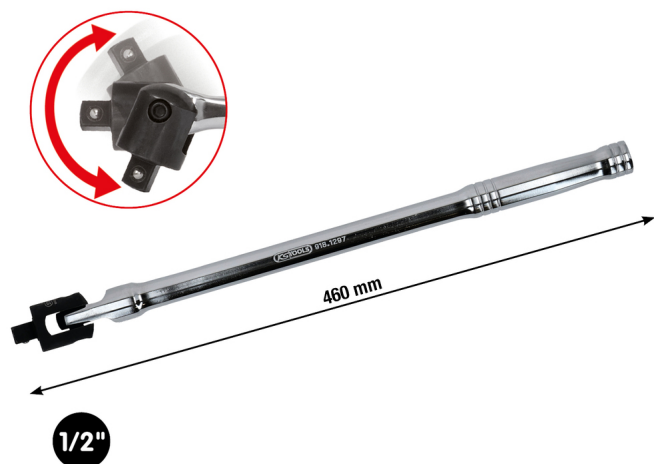

mâner de cuplare articulație CHROMEplus®

Nr. articol: 918.1297
EAN: 4042146327234
Preț special: 37,50 € *

Descriere

- Acționare pătrată conform DIN 3120 /ISO 1174 cu blocator cu bile
- adecvată pentru zonele greu accesibile
- protejează clișeții și cheile dinamometrice contra suprasolicității
- cap brunat
- cromat
- crom-vanadiu

proprietăți

Acționare în țoli:	1/2"
Cap de schimb:	918.1292-1
Lungime ambalaj mm:	954
Lățime ambalaj mm:	59
Material1:	cel mai bun oțel crom vanadiu, cromat
Norma:	DIN 3120, ISO 1174
atribute funcționare 1:	protejează cheia dinamometrică
conținutul ambalajului:	1
greutate în g:	1115
inscripționare imagine:	B
lungime L în mm:	460.0
Înălțime ambalaj mm:	60

Piese de schimb

Nr. articol	Număr	Articol	Preț de vânzare recomandat: (excl. TVA)
918.1292-1	1 x	 buton de acționare de rezervă 1/2" pentru mâner articulată	20,33 €*