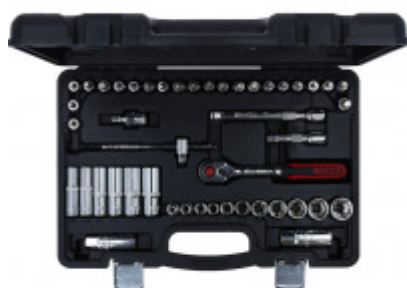

EVOLUTION
SERIES

3/8"

set chei tubulare 3/8" CHROMEplus, 46 de piese

Nr. articol: 918.0846

EAN: 4042146100226

Preț de vânzare recomandat: 268,97 € *

Descriere

- dimensiuni în inch
- hexagonal
- profil tracșione flanc
- cromat
- crom-vanadiu
- în geamantan stabil din material plastic

proprietăți

| | |
|---|--|
| Aționare în țoli: | 3/8" |
| Conținutul link-ului video: | Video |
| Lungime ambalaj mm: | 415 |
| Lățime ambalaj mm: | 276 |
| Material1: | cel mai bun oțel crom vanadiu, cromat |
| Piese în set: | 46 |
| atribute funcționare 1: | utilizare funcție defacere rapidă |
| atribute funcționare 2: | comutabil |
| atribute funcționare 3: | pivotant |
| clichet: | da |
| conținutul ambalajului: | 1 |
| dinte: | 72 |
| formă: | zimțată |
| greutate în g: | 3790 |
| profil1: | tracșione flanc |
| profil2: | dimensiuni în inchi |
| vinclu care pivotează înspre înapoi: | 5° |
| Înălțime ambalaj mm: | 76 |

Constând din

| Nr. articol | Număr | Articol | Preț de vânzare recomandat: (excl. TVA) |
|-------------|-------|---|--|
| 915.3890 | 1 x |  clicheț cu schimbare de direcție 3/8" CHROMEplus, 72 de dinți,... | 59,19 € * |
| 918.0846-99 | 1 x |  Trusă goală din material plastic 918.0846 | 29,75 € * |
| 918.3801 | 1 x |  prelungitor basculabil 3/8" CHROMEplus, 75mm | 7,28 € * |