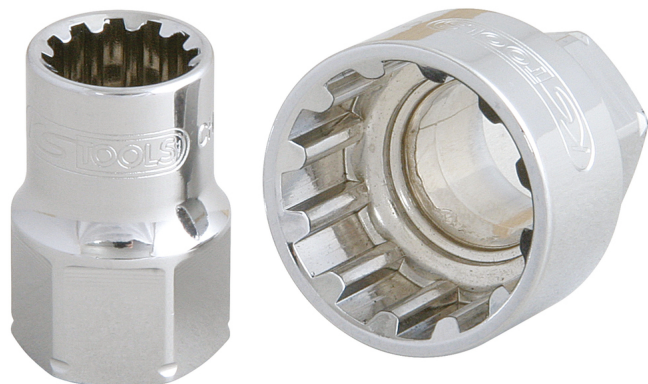

cap de clichet 19 mm TRIPLEplus®**Nr. articol:** 916.4068**EAN:** 4042146111475**Preț de vânzare recomandat:** 11,35 € ***Descriere**

- profil TRIPLE
- pentru acționarea cu mâna cu clichet cu schimbare de direcție TRIPLE
- satinat mat
- crom-vanadiu

proprietăți

D1:	26
Deschiderea cheii în mm:	18,0
Lungime ambalaj mm:	39
Lăcaș în mm:	19 mm
Lățime ambalaj mm:	39
Material1:	cel mai bun oțel crom vanadiu, cromat
T:	12.0
conținutul ambalajului:	1
diametru D2:	26.0
greutate în g:	40
lungime L în mm:	32.0
profil1:	TRIPLEplus®
Înălțime ambalaj mm:	28