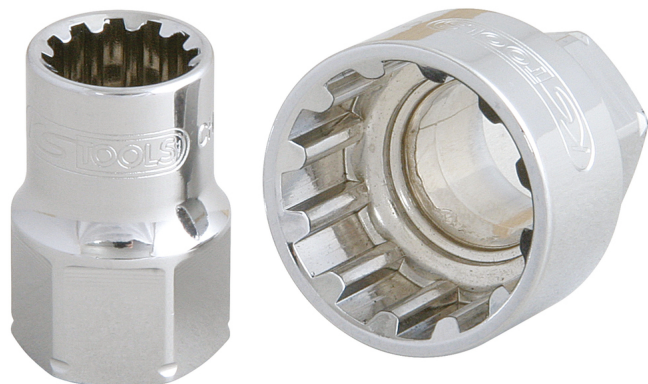

cap de clichet 19 mm TRIPLEplus®

Nr. articol: 916.4066

EAN: 4042146111451

Preț de vânzare recomandat: 10,89 € *

Descriere

- profil TRIPLE
- pentru acționarea cu mâna cu clichet cu schimbare de direcție TRIPLE
- satinat mat
- crom-vanadiu

proprietăți

D1:	24
Deschiderea cheii în mm:	16,0
Lungime ambalaj mm:	39
Lăcaș în mm:	19 mm
Lățime ambalaj mm:	27
Material1:	cel mai bun oțel crom vanadiu, cromat
T:	12.0
conținutul ambalajului:	1
diametru D2:	24.0
greutate în g:	40
lungime L în mm:	32.0
profil1:	TRIPLEplus®
Înălțime ambalaj mm:	28