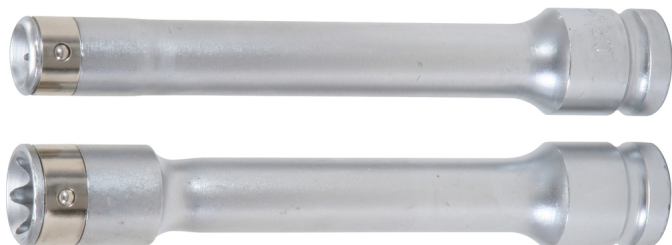

cap de clichet Torx-E, lung

Nr. articol: 911.4453

EAN: 4042146228340

Preț de vânzare recomandat: 26,72 € *

Descriere

- Torx-E
- ideal pentru montarea și demontarea șuruburilor poziționate în adâncime de la balamaua ușii basculabile din spate și de la ușa culisantă
- pentru desfacerea și strângerea șuruburilor Torx-E la chiulasă
- locaș pătrat pentru angrenare în conformitate cu DIN 3120 / ISO 1174 cu canelură de ghidaj pentru bilă
- variantă lungă
- cu acționare manuală
- satinat mat
- crom-vanadiu

proprietăți

Acționare în țoli:	1/2"
Lungime ambalaj mm:	146
Lățime ambalaj mm:	26
Material1:	cel mai bun oțel crom vanadiu, cromare mată satinată
Mărimea profilului în E-TORX®:	E14
Norma:	DIN 3120, ISO 1174
conținutul ambalajului:	1
greutate în g:	260
lungime L în mm:	150.0
profil1:	E-TORX®
Înălțime ambalaj mm:	24