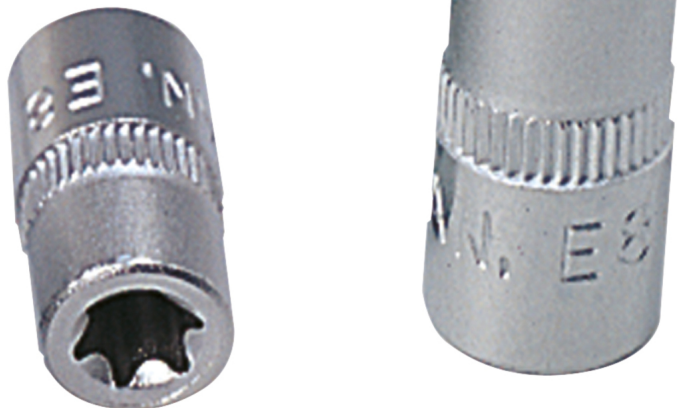

cap tubular Torx-E

Nr. articol: 911.4314

EAN: 4042146053522

Preț de vânzare recomandat: 2,98 € *

Descriere

- Torx-E
- locaș pătrat pentru angrenare în conformitate cu DIN 3120 / ISO 1174 cu canelură de ghidaj pentru bilă
- cu acționare manuală
- satinat mat
- crom-vanadiu

proprietăți

Acționare în țoli:	1/4"
D1:	7.0
Lungime ambalaj mm:	57
Lățime ambalaj mm:	28
Material1:	cel mai bun oțel crom vanadiu, cromare mată satinată
Mărimea profilului în E-TORX®:	E5
Norma:	DIN 3120, ISO 1174
T:	5.0
conținutul ambalajului:	1
diametru D2:	11.0
formă:	zimbată
greutate în g:	10
lungime L în mm:	25.0
profil1:	E-TORX®
Înălțime ambalaj mm:	20