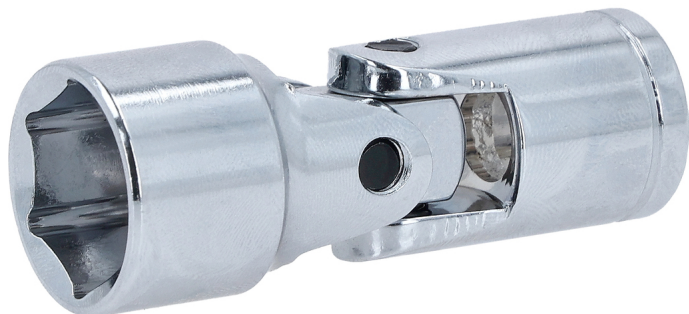

**cap de clichet hexagonal cu articulație  
CHROMEplus®**

Nr. articol: 911.3847

EAN: 4042146052624

Preț de vânzare recomandat: 9,85 € \*

**Descriere**

- hexagonal
- profil tracțiune flanc
- locaș pătrat în conformitate cu DIN 3120 / ISO 1174 cu canelură de ghidaj pentru bilă
- articulație filetată
- cu acționare manuală
- cromat
- crom-vanadiu

**proprietăți**

<b>Acționare în țoli:</b>	3/8"
<b>D1:</b>	22
<b>Deschiderea cheii în mm:</b>	16,0
<b>Lungime ambalaj mm:</b>	47
<b>Lățime ambalaj mm:</b>	20
<b>Material1:</b>	cel mai bun oțel crom vanadiu, cromat
<b>Norma:</b>	DIN 3120, ISO 1174
<b>T:</b>	10
<b>atribute funcționare 1:</b>	flexibil
<b>conținutul ambalajului:</b>	1
<b>diametru D2:</b>	20
<b>greutate în g:</b>	80
<b>lungime L în mm:</b>	48.5
<b>profil1:</b>	tracțiune flanc
<b>Înălțime ambalaj mm:</b>	20