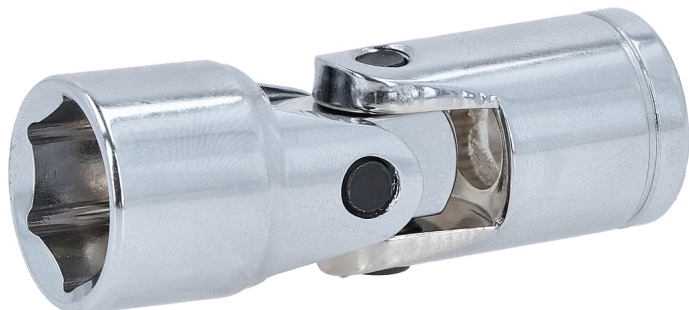

**cap de clichet hexagonal cu articulație
CHROMEplus®**

Nr. articol: 911.3845

EAN: 4042146052600

Preț de vânzare recomandat: 9,85 € *

**Descriere**

- hexagonal
- profil tracțiune flanc
- locaș pătrat în conformitate cu DIN 3120 / ISO 1174 cu canelură de ghidaj pentru bilă
- articulație filetată
- cu acționare manuală
- cromat
- crom-vanadiu

proprietăți

| | |
|---------------------------------|---------------------------------------|
| Acționare în țoli: | 3/8" |
| D1: | 20 |
| Deschiderea cheii în mm: | 14,0 |
| Lungime ambalaj mm: | 48 |
| Lățime ambalaj mm: | 20 |
| Material1: | cel mai bun oțel crom vanadiu, cromat |
| Norma: | DIN 3120, ISO 1174 |
| T: | 9 |
| atribute funcționare 1: | flexibil |
| conținutul ambalajului: | 1 |
| diametru D2: | 20 |
| greutate în g: | 80 |
| lungime L în mm: | 45.5 |
| profil1: | tracțiune flanc |
| Înălțime ambalaj mm: | 20 |