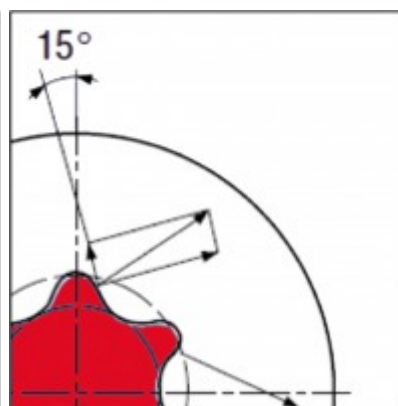

1/4" x 1/4" - 3/8" x 10 mm

### proprietăți

Lungime ambalaj mm:	162
Lățime ambalaj mm:	85
Material1:	oțel pentru unelte speciale
Material2:	nichelată
Norma:	DIN 3126, ISO 1173 - C 6,3, ISO 1173 - C 8, ISO 1173
Piese în set:	22
clichet:	nu
conținutul ambalajului:	1
greutate în g:	432
profil:	TORX PLUS, TORX PLUS cu gaură, cu profil tip stea în 5 colțuri cu cap îngropat
Înălțime ambalaj mm:	40