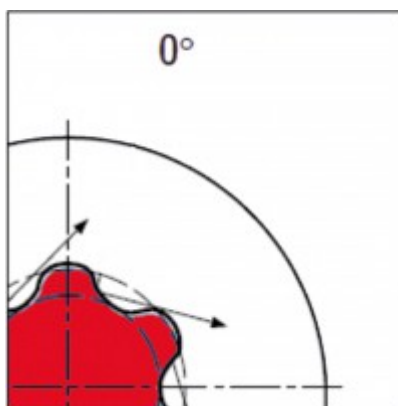

1/4" x 1/4" - 3/8" x 10 mm

### proprietăți

Lungime ambalaj mm:	162
Lățime ambalaj mm:	85
Material1:	oțel pentru unelte speciale
Material2:	nichelată
Norma:	DIN 3126, ISO 1173 - C 6,3, ISO 1173 - C 8, ISO 1173
Piese în set:	22
clichet:	nu
conținutul ambalajului:	1
greutate în g:	432
profil:	TORX PLUS, TORX PLUS cu gaură, cu profil tip stea în 5 colțuri cu cap îngropat
Înălțime ambalaj mm:	40