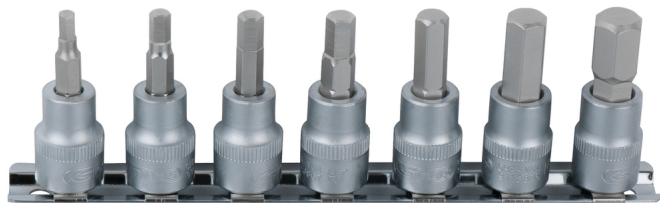

set capete de clichet 1/4" cu locaș hexagonal, 7 piese, 2,5-8mm

Nr. articol: 911.1544

EAN: 4042146565551

Preț de vânzare recomandat: 23,00 € *

**Descriere**

- Locaș hexagonal
- conform DIN 7422
- locaș pătrat pentru angrenare în conformitate cu DIN 3120 / ISO 1174 cu canelură de ghidaj pentru bilă
- cu cap pentru biți, presat și nichelat
- cu acționare manuală
- satinat mat
- crom-vanadiu
- inclusiv înă

proprietăți

Aționare în țoli:	1/4"
Lungime ambalaj mm:	155
Lățime ambalaj mm:	48
Material1:	cel mai bun oțel crom vanadiu, cromare mată satinată
Norma:	DIN 3120, ISO 1174, DIN 7422
Piese în set:	7
conținutul ambalajului:	1
greutate în g:	170
prindere în inchi:	1/4
Înălțime ambalaj mm:	35

Constând din

Nr. articol	Număr	Articol	Preț de vânzare recomandat: (excl. TVA)
911.1436	1 x	 cap de clichet cu bit 1/4" cu locaș hexagonal, 3mm	3,12 € *
911.1437	1 x	 cap de clichet cu bit 1/4" cu locaș hexagonal, 4mm	3,12 € *
911.1438	1 x	 cap de clichet cu bit 1/4" cu locaș hexagonal, 5mm	3,12 € *
911.1439	1 x	 cap de clichet cu bit 1/4" cu locaș hexagonal, 6mm	3,12 € *
911.1440	1 x	 cap de clichet cu bit 1/4" cu locaș hexagonal, 7mm	3,12 € *
911.1441	1 x	 cap de clichet cu bit 1/4" cu locaș hexagonal, 8mm	3,12 € *
917.1435	1 x	 cap de clichet cu bit 1/4" cu locaș hexagonal, 2,5mm	3,12 € *