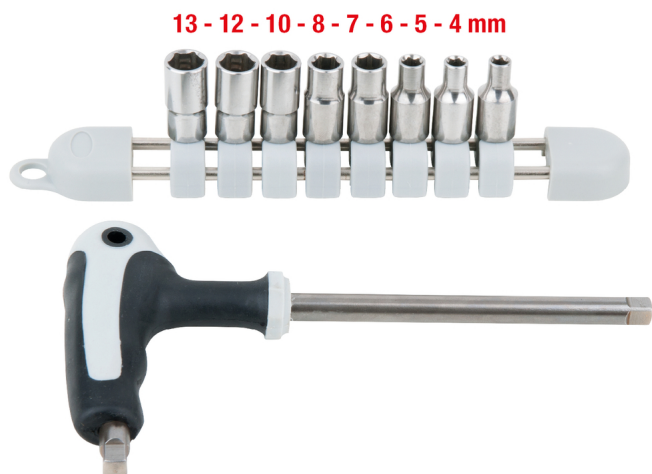

set chei tubulare O₂EL INOXIDABIL, 9 piese

Nr. articol: 910.2450
EAN: 4042146564561
Preț special: 72,00 € *

**Descriere**

- pentru acționarea manuală și a urubelniței electrice
- poate fi utilizată la temperaturi extrem de reduse
- rezistență extremă la coroziune intercristalină și oxidare
- durată de viață extrem de lungă
- autoclavă (încălzirea uneltelor la peste 100°C în vederea sterilizării acestora)
- cu mâner T
- material inoxidabil și rezistent la acizi
- oțel inoxidabil

proprietăți

Aționare în țoli:	1/4"
Lungime ambalaj mm:	280
Lățime ambalaj mm:	160
Material1:	oțel inoxidabil
Material2:	material inoxidabil și rezistent la acizi
Piese în set:	9
conținutul ambalajului:	1
greutate în g:	340
prindere în inchi:	1/4
Înălțime ambalaj mm:	25

Constând din

Nr. articol	Număr	Articol	Preț de vânzare recomandat: (excl. TVA)
910.2451	1 x	 mâner pătrat O \square EL INOXIDABIL, 1/4"	13,00 € *
964.1404	1 x	 cap de clichet O \square EL INOXIDABIL 1/4" 6 canturi, 4mm	4,00 € *
964.1405	1 x	 cap de clichet O \square EL INOXIDABIL 1/4" 6 canturi, 5mm	4,00 € *
964.1406	1 x	 cap de clichet O \square EL INOXIDABIL 1/4" 6 canturi, 6mm	3,00 € *
964.1407	1 x	 cap de clichet O \square EL INOXIDABIL 1/4" 6 canturi, 7mm	3,00 € *
964.1408	1 x	 cap de clichet O \square EL INOXIDABIL 1/4" 6 canturi, 8mm	3,00 € *
964.1410	1 x	 cap de clichet O \square EL INOXIDABIL 1/4" 6 canturi, 10mm	4,00 € *
964.1412	1 x	 cap de clichet O \square EL INOXIDABIL 1/4" 6 canturi, 12mm	4,00 € *
964.1413	1 x	 cap de clichet O \square EL INOXIDABIL 1/4" 6 canturi, 13mm	4,00 € *