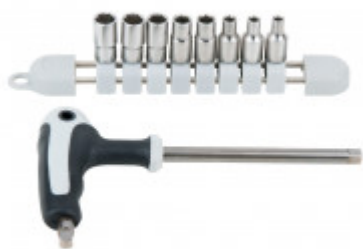

set chei tubulare O₂EL INOXIDABIL, 9 piese

Nr. articol: 910.2450
EAN: 4042146564561
Preț special: 72,00 € *

**Descriere**

- pentru acționarea manuală și a urubelniței electrice
- poate fi utilizată la temperaturi extrem de reduse
- rezistență extremă la coroziune intercristalină și oxidare
- durată de viață extrem de lungă
- autoclavă (încălzirea uneltelor la peste 100°C în vederea sterilizării acestora)
- cu mâner T
- material inoxidabil și rezistent la acizi
- oțel inoxidabil

proprietăți

Aționare în țoli:	1/4"
Lungime ambalaj mm:	280
Lățime ambalaj mm:	160
Material1:	oțel inoxidabil
Material2:	material inoxidabil și rezistent la acizi
Piese în set:	9
conținutul ambalajului:	1
greutate în g:	340
prindere în inchi:	1/4
Înălțime ambalaj mm:	25

Constând din

Nr. articol	Număr	Articol	Preț de vânzare recomandat: (excl. TVA)
910.2451	1 x	 mâner pătrat O \square EL INOXIDABIL, 1/4"	13,00 € *
964.1404	1 x	 cap de clichet O \square EL INOXIDABIL 1/4" 6 canturi, 4mm	4,00 € *
964.1405	1 x	 cap de clichet O \square EL INOXIDABIL 1/4" 6 canturi, 5mm	4,00 € *
964.1406	1 x	 cap de clichet O \square EL INOXIDABIL 1/4" 6 canturi, 6mm	3,00 € *
964.1407	1 x	 cap de clichet O \square EL INOXIDABIL 1/4" 6 canturi, 7mm	3,00 € *
964.1408	1 x	 cap de clichet O \square EL INOXIDABIL 1/4" 6 canturi, 8mm	3,00 € *
964.1410	1 x	 cap de clichet O \square EL INOXIDABIL 1/4" 6 canturi, 10mm	4,00 € *
964.1412	1 x	 cap de clichet O \square EL INOXIDABIL 1/4" 6 canturi, 12mm	4,00 € *
964.1413	1 x	 cap de clichet O \square EL INOXIDABIL 1/4" 6 canturi, 13mm	4,00 € *