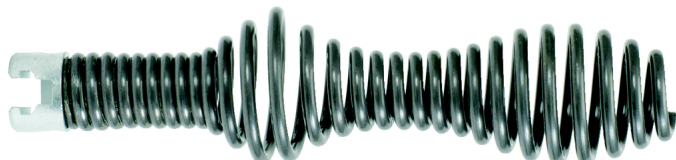

**burghiu perforator dublu tip pară, Ø 35mm,  
spirală 16mm**

Nr. articol: 900.2158

EAN: 4042146177211

Preț de vânzare recomandat: 44,69 € \*

**Descriere**

- ideal pentru sisteme de canalizare greu accesibile
- para dublă ușurează pătrunderea în coturi de țevi înguste
- oțel special pentru scule

**proprietăți**

<b>Diametrul în mm:</b>	35,0
<b>Lungime ambalaj mm:</b>	130
<b>Lățime ambalaj mm:</b>	30
<b>Material1:</b>	oțel pentru unelte speciale
<b>conținutul ambalajului:</b>	1
<b>domeniu de lucru în mm:</b>	38,0 - 75,0
<b>formă:</b>	formă dublă de pară
<b>greutate în g:</b>	90
<b>lungime mm:</b>	130
<b>pentru spirală:</b>	16,0
<b>Înălțime ambalaj mm:</b>	30