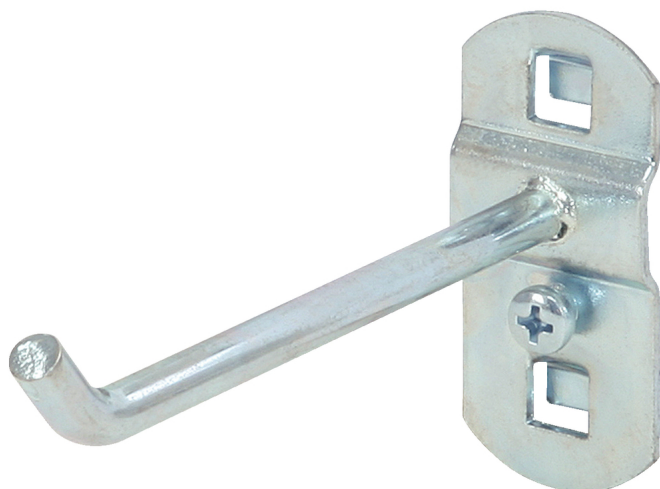

portscule cu cârlig cu capăt oblic Ø 6mm

Nr. articol: 860.0805
EAN: 4042146194263
Preț special: 2,50 € *

**Descriere**

- potrivită pentru dimensiunea 10 x 10 mm - distanță găuri 38 mm
- inclusiv șurub de fixare
- grosime placă de bază 1,5 mm
- zincată
- tablă de oțel

proprietăți

Diametrul în mm:	6,0
Grosime mm:	1,5
Lungime ambalaj mm:	104
Lățime ambalaj mm:	29
Material1:	tablă de oțel
Material2:	zincată
conținutul ambalajului:	1
formă:	în unghi la 45°
greutate în g:	40
lungime L în mm:	100.0
Înălțime ambalaj mm:	28