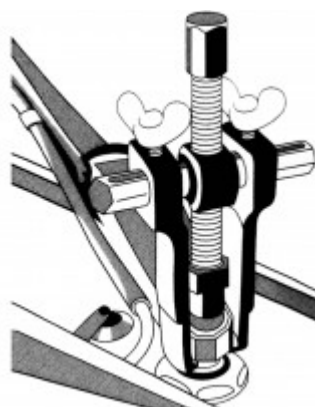

set extractor universal cu 2 brașe pentru braș tergător de parbriz, 6 piese

Nr. articol: 700.1242
EAN: 4042146270776
Preț special: 82,50 € *

Descriere

- cu două / patru brașe
- cu câte 2 perechi de brașe extrem de subțiri și cu lățimi diferite
- ideal pentru extragerea brașelor tergătoarelor de parbriz
- fus extractor pentru a se sprijini pe arborele brașului tergătorului de parbriz fără a-l deteriora
- lucru la alegere cu varianta de brașe late sau înguste
- vârf de centrare pe rulmenți cu bile
- cu soclu îngust pentru spații înguste
- previne deteriorarea caroseriei și a brașului tergătorului de parbriz
- angrenaj hexagonal 13,0 mm
- oțel special pentru scule

proprietăți

| | |
|-----------------------------|-------------------------------|
| Lungime ambalaj mm: | 167 |
| Lățime ambalaj mm: | 123 |
| Material1: | cel mai bun oțel crom vanadiu |
| Piese în set: | 6 |
| acționare hexagonală în mm: | 13 |
| atribute funcționare 1: | mecanic |
| conținutul ambalajului: | 1 |
| greutate în g: | 690 |
| Înălțime ambalaj mm: | 48 |

Constând din

| Nr. articol | Număr | Articol | Preț de vânzare recomandat: (excl. TVA) |
|-------------|-------|--|--|
| 700.1245 | 1 x |  fus M12x90 pentru 700.1242 | 9,00 € * |
| 700.1246 | 1 x |  traversă, 6 canturi | 17,00 € * |
| 700.1247 | 2 x |  braț extractor, înguste | 14,00 € * |
| 700.1248 | 2 x |  braț extractor, late | 14,00 € * |