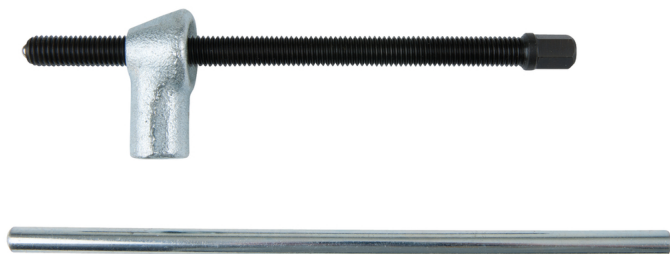

**extractor pentru rulmenți, fără cârlig**

Nr. articol: 650.0015  
EAN: 4042146302491  
Preț special: 68,00 € \*

**Descriere**

- compus din dispozitivul de prindere și tijă
- pentru rulmenți cu bile din arbori sau carcase
- fus extrem de robust cu filet călit prin inducție
- oțel special pentru scule

**proprietăți**

<b>Diametrul în mm:</b>	63
<b>Dimensiunea tijei mm:</b>	G1/2"x14g x 230
<b>Lungime ambalaj mm:</b>	292
<b>Lățime ambalaj mm:</b>	127
<b>Material1:</b>	oțel pentru unelte speciale
<b>acționare hexagonală în mm:</b>	22
<b>greutate în g:</b>	1200
<b>Înălțime ambalaj mm:</b>	90