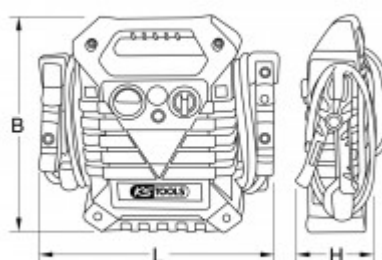

**dispozitiv auxiliar de pornire baterie 12 V +
24 V, aparat mobil de asistență la pornire
1400 A**

Nr. articol: 550.1720
EAN: 4042146413173
Preț special: 647,50 € *

Descriere

- ideal pentru motoare pe benzină și diesel de la autoturisme la utilitare
- cleme baterie complet izolate (1000A)
- protecție electronică integrată
- afișare control încărcare prin apăsare de buton
- sunet de avertizare la inversarea polarității
- lungime cablu 1,6 m
- cablu cu diametru robust de 35 mm²
- cuplare fără curent la bateria vehiculului
- încărcătorul automat și setul de cabluri sunt incluse în setul de livrare
- depozitare confortabilă a cablului pe carcasă
- carcasă rezistentă la șocuri cu spațiu de depozitare cauciucată

proprietăți

B:	380.0
Baterie cu litiu inclusă:	Nu
Baterie inclusă:	Da
Baterie reîncărcabilă:	Da
Compoziția bateriei:	Plumb
Curent de vârf:	4400 / 2200 A
Fișă de tensiune:	230
Frecvență:	50
Greutate baterie [kg]:	6.5
H:	180.0
Lungime ambalaj mm:	467
Lățime ambalaj mm:	485
Numărul necesar de baterii:	2
Priză de rețea:	Fișă euro (01)
Returnare exclusă:	Da
Secțiune cablu mm²:	35
Tensiune:	12V DC / 4 A
Tip baterie:	Pb
cablu de încărcare pentru vehicule:	550.1712
conținutul ambalajului:	1
curent de pornire:	1400 / 700 A
greutate în g:	18000
lungime L în mm:	405.0
lungime cablu în m:	1.6
pentru baterie auto:	2 x 12 Volt / 22 Ah
Înălțime ambalaj mm:	264
încărcător de rezervă:	550.1721

Piese de schimb

Nr. articol	Număr	Articol	Preț de vânzare recomandat: (excl. TVA)
550.1710-R002P	2 x	Inel de distanțare	0,57 € *
550.1710-R003P	1 x	Fixare voltmetru	1,44 € *
550.1710-R004P	1 x	Placă frontală	10,59 € *
550.1710-R006P	1 x	Voltmetru	17,20 € *
550.1710-R007P	1 x	Comutator voltmetru	3,42 € *
550.1710-R008P	1 x	Capac brichetă	0,91 € *
550.1710-R010P	1 x	Bucșă brichetă	2,61 € *