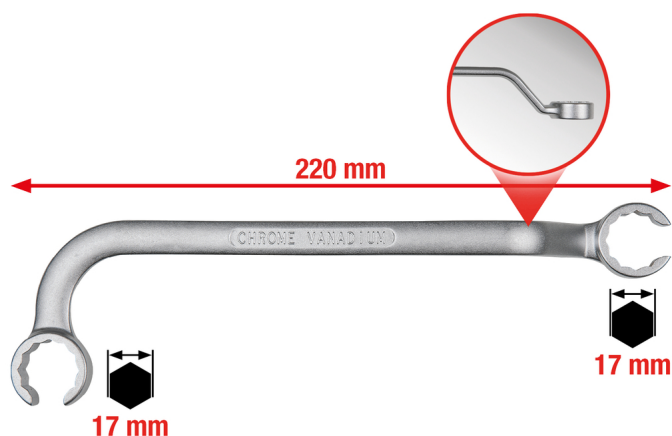

cheie inelară dublă pentru conducte de injecție, 17 x 17 mm

Nr. articol: 517.0057

EAN: 4042146604502

Preț de vânzare recomandat: 49,08 € *

Descriere

- lungime și formă constructivă specială
- pentru montarea și demontarea conductelor de injecție greu accesibile
- facilitează lucrul simplu și cu economie de timp
- cheie cu cap cotit pe o singură parte
- cheie inelară deschisă cu 12 colțuri
- satinat mat
- crom-vanadiu

Domenii de utilizare / pentru: Audi, Volkswagen, Škoda etc. de ex. pentru 1,6 l 4 cilindri, 2,0 l 5 cilindri, 2,4 l 6 cilindri motoare Diesel

proprietăți

Deschiderea cheii în mm:	17x17
Lungime ambalaj mm:	282
Lățime ambalaj mm:	102
Material1:	cel mai bun oțel crom vanadiu, cromare mată satinată
conținutul ambalajului:	1
formă cheie:	cotită
greutate în g:	140
lungime mm:	220.0
profil2:	metric
Înălțime ambalaj mm:	32