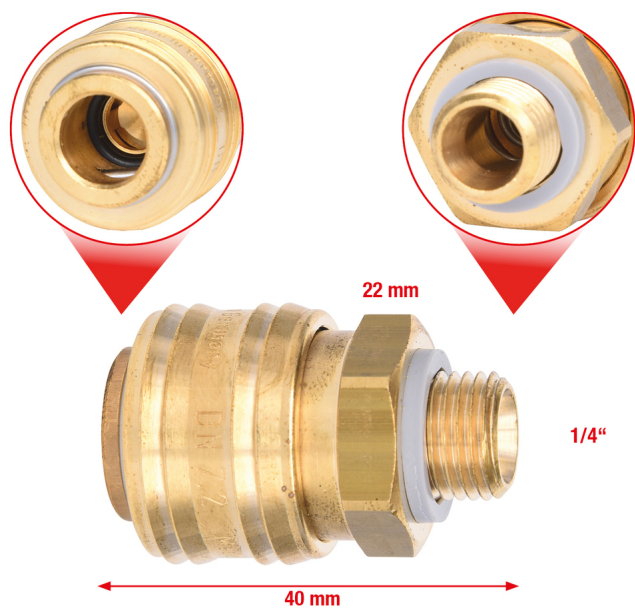

cuplaj din alamă cu filet exterior

Nr. articol: 515.3480
EAN: 4042146173657
Preț special: 9,00 € *

**Descriere**

- operare cu o singură mână
- auto-etanșant la cuplare
- corp din alamă
- distanță nominală 7,2 mm

proprietăți

Lungime ambalaj mm:	118
Lățime ambalaj mm:	142
Material1:	alamă
Mărime cheie în mm:	22
conținutul ambalajului:	1
dimensiune filet exterior:	1/4"
greutate în g:	70
lungime mm:	40
Înălțime ambalaj mm:	26