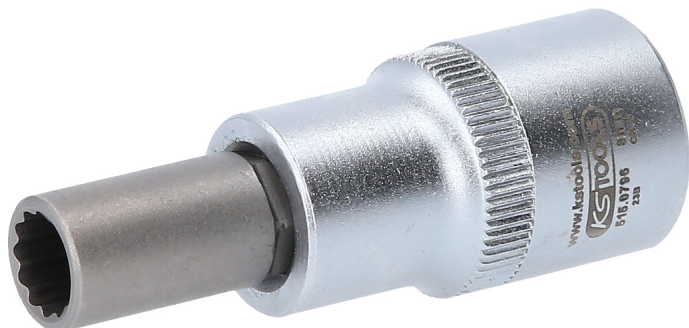

cap de clichet special pentru jantele din aluminiu OZ, pentru jantele OZ din mai multe componente

Nr. articol: 515.0796

EAN: 4042146912423

Preț de vânzare recomandat: 14,11 € *

Descriere

- profil special pentru dezasamblarea jantelor OZ din mai multe componente
- adecvat și pentru jantele BBS, AMG, RH etc. cu prinderi OZ
- declanșator rectangular conform DIN 3121 / ISO 1174 cu canelură pentru oprirea bilei
- montare și demontare profesională și fără deteriorări
- îmbunătățire și punere în funcțiune cu economie de timp
- satinat mat
- crom-vanadiu

proprietăți

Aționare în țoli:	1/2"
D1:	12
Deschiderea cheii în mm:	9,0
Lungime ambalaj mm:	80
Lățime ambalaj mm:	60
Material1:	cel mai bun oțel crom vanadiu, cromare mată satinată
Norma:	ISO 1174, DIN 3121
Profil A:	10 canturi
T:	9
conținutul ambalajului:	1
diametru D2:	22
greutate în g:	80
lungime L în mm:	60
Înălțime ambalaj mm:	35