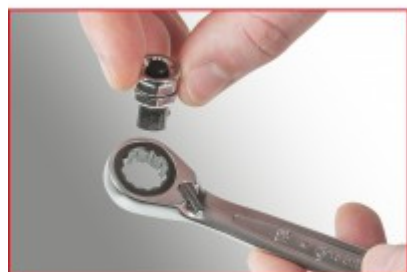

set chei inelare GEARplus cu clichet, cu schimbare de direcție, 16 piese

Nr. articol: 503.4666
EAN: 4042146084830
Preț special: 261,00 € *

Descriere

- profil tracțiune flanc
- în conformitate cu DIN 3113 / ISO 3318
- îndoită la 15°
- cap cotit la 15°
- 72 dinți exacți
- cu manetă de comutare
- Acționare pătrată conform DIN 3120 - ISO 1174 cu blocator cu bile
- pentru bituri conform DIN 3126 / C 6,3
- satinat foarte fin
- crom-vanadiu
- în geamantan stabil din material plastic

proprietăți

Lungime ambalaj mm:	289
Lățime ambalaj mm:	217
Material1:	cel mai bun oțel crom vanadiu, cromare mată satinată
Norma:	DIN 3113, ISO 3318, DIN 3120, ISO 1174
Piese în set:	16
accesorii:	cu adaptor
atribute funcționare 1:	utilizare funcție desfacere rapidă
atribute funcționare 2:	comutabil
conținutul ambalajului:	1
dimensiune max. cheie:	19
dimensiune min. cheie:	8
dinte:	72
formă cheie:	inel la 15° cotit
greutate în g:	1790
poziționare furcă:	poziționare furcă la 15°
profil1:	tracțiune flanc
profil2:	metric
Înălțime ambalaj mm:	68