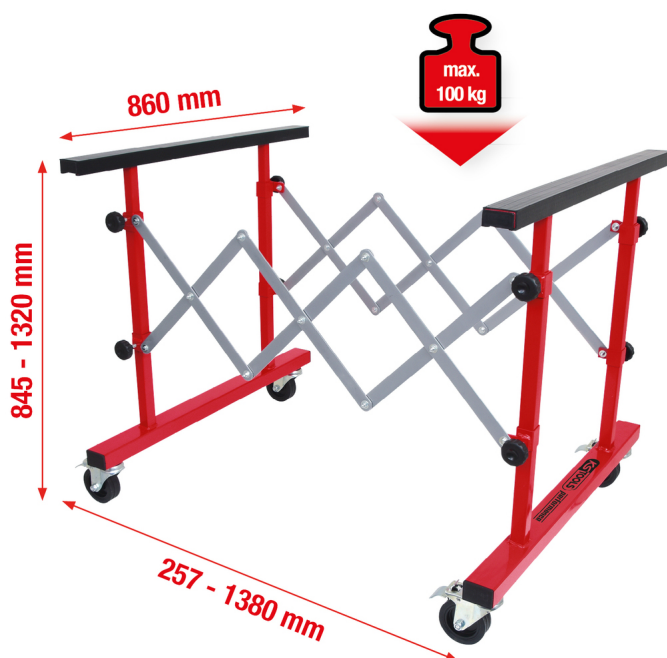

## performance cărucior universal telescopic multifuncțional, 257-1380mm

Nr. articol: 500.8100  
EAN: 4042146280171  
Preț special: 194,50 € \*

### Descriere

- ideal pentru repararea caroseriei, în zona de vopsitorie sau la depozitarea geamurilor la îndepărtarea resp. la aplicarea de material adeziv etc.
- tuburile de depozitare cu perne antiderapante, îmbrăcate oferă fixare optimă și protejează împotriva zgârieturilor
- multitalentat - utilizare universală, deoarece lățimea și înălțimea se pot ajusta și bloca fără trepte
- aproape pentru toate dimensiunile de geam
- se poate utiliza și ca banc de lucru sau pentru transportul pieselor
- după utilizare se poate plia pentru a economisi spațiu
- cu 4 roți de ghidare stabile, cu frână de blocare
- manipulare simplă
- suportă sarcini de până la 100 kg
- construcție robustă din oțel pătrată

### proprietăți

Lungime ambalaj mm:	897
Lățime ambalaj mm:	781
Material:	oțel din oțel
atribute funcționare 1:	telescop
capacitate de ridicare în kg:	100
conținutul ambalajului:	1
culoare:	roșu
dispozitiv de blocare roată:	da
greutate în g:	23500
lungime mm:	860
lățime max. mm:	1380
lățime min. mm:	257
număr role de ghidare:	4
tipul echipării cu anvelope:	material plastic
Înălțime ambalaj mm:	146
înălțime max. în mm:	1320
înălțime min. în mm:	845