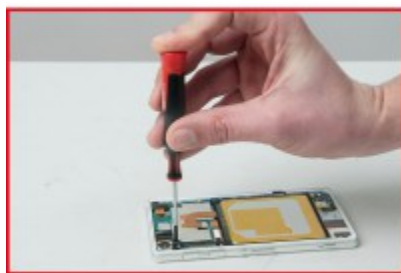

**set șurubelnițe de mecanică fină Torx, 7  
piese**

Nr. articol: 500.7160  
EAN: 4042146029961  
Preț special: 20,00 € \*

**Descriere**

- sigur împotriva descărcărilor electrostatice
- cu capac cu închidere rapidă
- mâner electronic de șurubelniță, modelat ergonomic
- cu mâner din 2 componente
- lamă ranforsată
- cromată cu vârf brunat
- lamă din crom-vanadiu
- în cutie stabilă din ABS

**proprietăți**

<b>Lungime ambalaj mm:</b>	204
<b>Lățime ambalaj mm:</b>	146
<b>Material1:</b>	lamă din crom vanadiu cu vârfuri brunate
<b>Piese în set:</b>	7
<b>conținutul ambalajului:</b>	1
<b>formă lame:</b>	rotund
<b>greutate în g:</b>	100
<b>mâner:</b>	cu capac cu rotire rapidă
<b>profil1:</b>	TORX®
<b>protecție derulare:</b>	nu
<b>Înălțime ambalaj mm:</b>	35