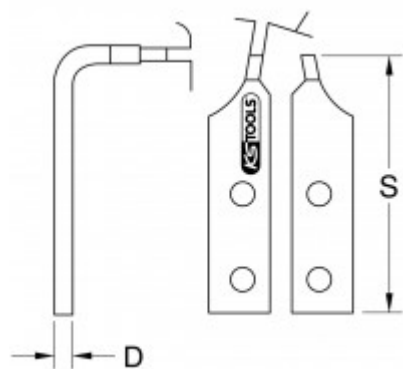

clește de siguranță 120 -300 mm, interior

Nr. articol: 500.1340

EAN: 4042146413234

Preț de vânzare recomandat: 255,32 € *

Descriere

- pentru inele de siguranță interioare
- vârfuri interschimbabile
- pentru inele de siguranță conform DIN 472 resp. DIN 984
- acoperit prin pulverizare cu negru
- crom-vanadiu

proprietăți

Capacitate pentru diametrul arborelui (Ø mm): 122-300

Execuție clește de siguranță: J51/J5

Lungime ambalaj mm: 538

Lățime ambalaj mm: 197

Material1: cel mai bun oțel crom vanadiu

Material2: acoperit prin pulverizare cu negru

atribute funcționare 1: vârfuri interschimbabile

diametru vârf D în mm: 3,5

formă: dreaptă

greutate în g: 2025

lungime L în mm: 540

lățimea vârfului în mm: 66.0

mâner: mâner metalic

Înălțime ambalaj mm: 56

Piese de schimb

Nr. articol	Număr	Articol	Preț de vânzare recomandat: (excl. TVA)
500.1341	1 x	 vârfuri de rezervă drepte	28,81 € *
500.1342	1 x	 vârfuri de rezervă 90°	28,81 € *