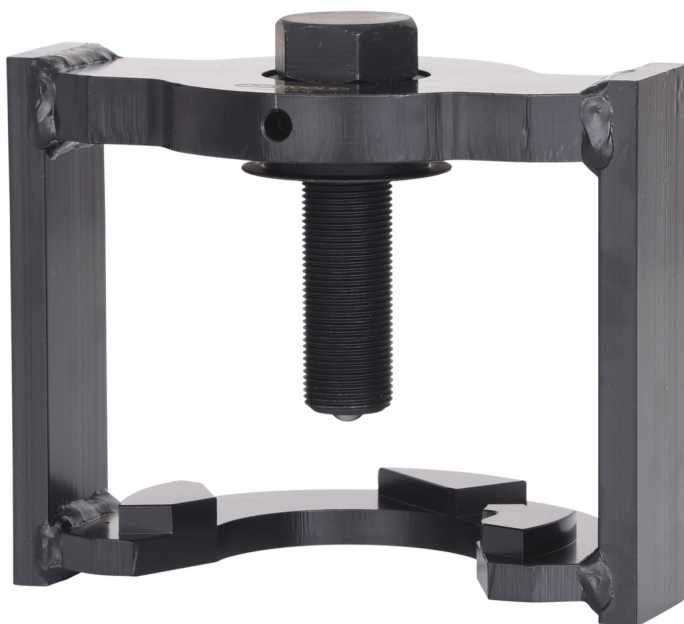

**extractor dispozitiv de eliminare a jocurilor
la frâne, BPW, 160mm**

Nr. articol: 450.0305
EAN: 4042146238981
Preț special: 320,50 € *

**Descriere**

- construcție sudată stabilă pentru extragerea
- potrivit pentru dispozitive de eliminare a jocurilor mai vechi și automate
- oțel special pentru scule

proprietăți

A:	65
B:	78
Dimensiunea tijei mm:	M22x1,5 x 90
Domeniu de utilizare:	BPW
H:	127
Lungime ambalaj mm:	165
Lățime ambalaj mm:	165
Material1:	oțel pentru unelte speciale
Mărime cheie în mm:	32
conținutul ambalajului:	1
cuplu max. Nm:	280
greutate în g:	2700
lățime exterioară C:	160
max. t:	-
Înălțime ambalaj mm:	120