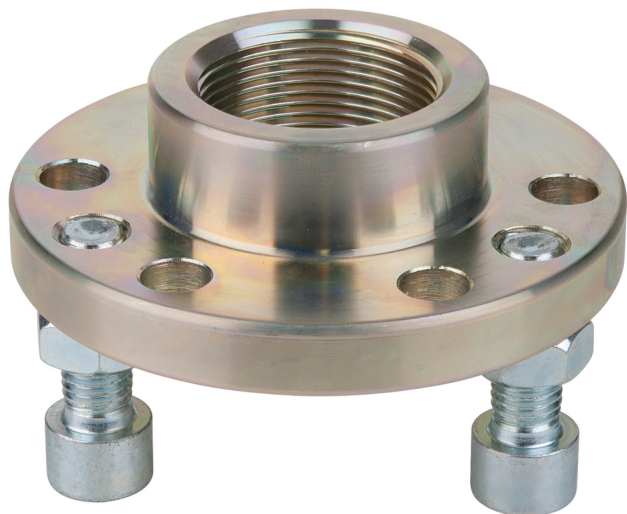

## set extractor butuc de roată pentru Iveco, 4 piese

Nr. articol: 440.0140  
EAN: 4042146635858  
Preț special: 122,00 € \*

### Descriere

- unealtă specială pentru presarea arborelui articulat sau extragerea butucului roții
- ideal pentru utilizarea împreună cu cilindrul hidraulic
- montare ușoară și manipulare simplă
- oțel special pentru scule

**cilindri hidraulici recomandați:** 16 t (440.0005), 22 t (440.0010)

**Domenii de utilizare / pentru:** Iveco Daily 29 - 50

### proprietăți

**Domeniu de utilizare:** Iveco  
**Lungime ambalaj mm:** 129  
**Lățime ambalaj mm:** 121  
**Material1:** oțel pentru unelte speciale  
**Piese în set:** 4  
**conținutul ambalajului:** 1  
**greutate în g:** 1420  
**Înălțime ambalaj mm:** 60