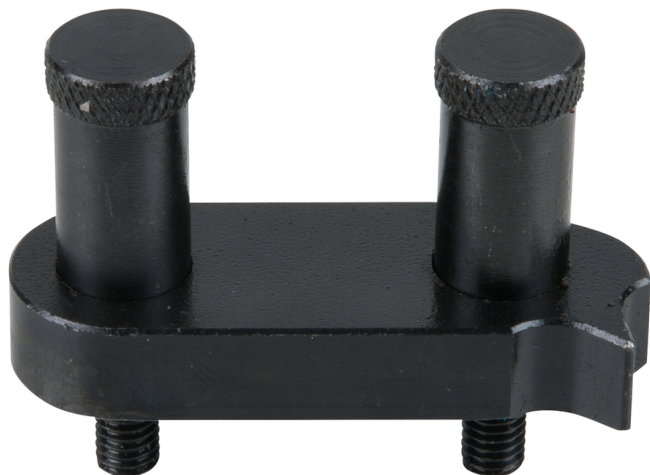

colier exterior al arborelui cu came

Nr. articol: 400.4327
EAN: 4042146594810
Preț special: 35,50 € *

**Descriere****proprietăți**

Lungime ambalaj mm: 103
Lățime ambalaj mm: 74
conținutul ambalajului: 1
greutate în g: 130
lungime L în mm: 55
Înălțime ambalaj mm: 56