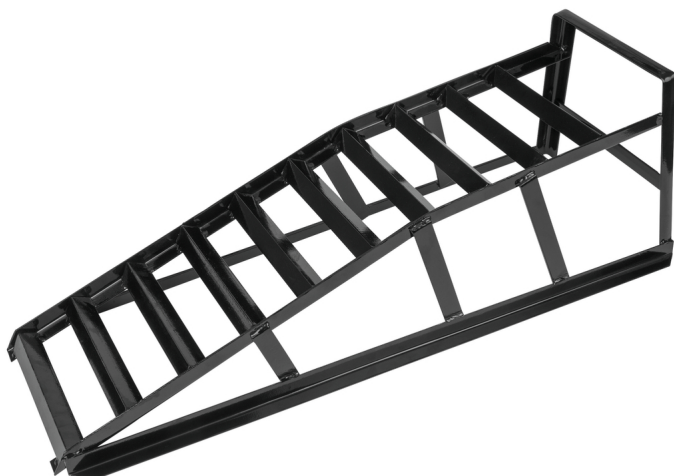

rampă pentru autoturisme cu lățimea pneurilor de 185 mm, pereche

Nr. articol: 160.0314

EAN: 4042146612200

Preț de vânzare recomandat: 232,17 € *

Descriere

- construcție robustă sudată, stabilă și vopsită, din oțel
- pentru utilizare flexibilă
- suportă individual sarcină de 1 t resp. 2 t în pereche
- execuție cu lățime de urcare de 185 mm
- livrarea se realizează în perechi
- pentru toate autoturismele și camionetele de mici dimensiuni uzuale

proprietăți

Lungime ambalaj mm:	891
Lățime ambalaj mm:	337
Material1:	oțel
conținutul ambalajului:	2
forță portantă max. / 1 buc kg:	1.000 kg
forță portantă max. / 2 buc kg:	2.000 kg
greutate în g:	5200
lungime mm:	950
lățime maximă anvelope în mm:	185 mm
lățime în mm:	290
Înălțime ambalaj mm:	340
înălțime în mm:	265