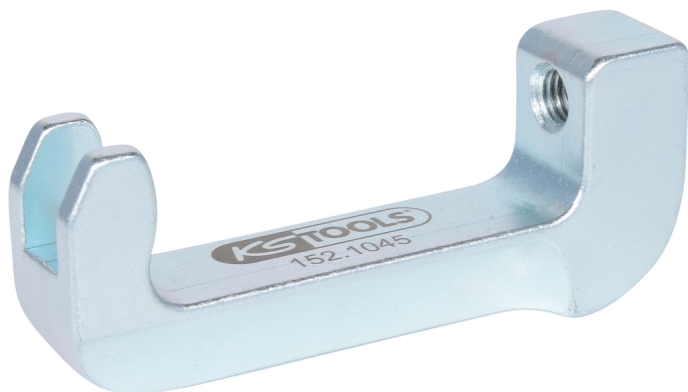

## gheară de extragere injectoare pentru motoare CDI

Nr. articol: 152.1045

EAN: 4042146232644

Preț de vânzare recomandat: 180,75 € \*

### Descriere

#### proprietăți

Lungime ambalaj mm:	107
Lățime ambalaj mm:	48
conținutul ambalajului:	1
domeniu general de utilizare:	pentru injectoare ancrasate din chiulasă
greutate în g:	340
Înălțime ambalaj mm:	29