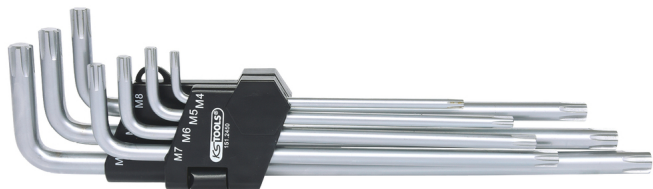

**set imbusuri cu loca hexagonal RIBE, lung,  
7 piese**

Nr. articol: 151.2450

EAN: 4042146093887

Preț de vânzare recomandat: 48,36 € \*

**M4 - M5 - M6 - M7 - M8 - M9 - M10****Descriere**

- variantă lungă
- material călit
- mat cromat
- oțel special pentru scule

**proprietăți**

Lungime ambalaj mm: 343

Lățime ambalaj mm: 100

Material1: cel mai bun oțel crom vanadiu, cromare mată satinată

Piese în set: 7

atribute funcționare 1: material călit

conținutul ambalajului: 1

cu gaură: nu

greutate în g: 310

profil1: RIBE®

Înălțime ambalaj mm: 32

### Constând din

Nr. articol	Număr	Articol	Preț de vânzare recomandat: (excl. TVA)
151.2451	1 x	 hexagonal în unghi RIBE, XL, M4	5,68 € *
151.2452	1 x	 hexagonal în unghi RIBE, XL, M5	6,09 € *
151.2453	1 x	 hexagonal în unghi RIBE, XL, M6	6,77 € *
151.2454	1 x	 hexagonal în unghi RIBE, XL, M7	7,90 € *
151.2455	1 x	 hexagonal în unghi RIBE, XL, M8	8,40 € *
151.2456	1 x	 hexagonal în unghi RIBE, XL, M9	10,14 € *
151.2457	1 x	 hexagonal în unghi RIBE, XL, M10	11,54 € *