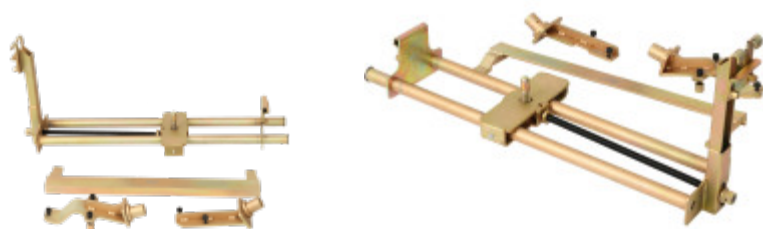

set traverse de sus □ inere motor □ i cutie de viteze pentru T4, 4 piese

Nr. articol: 160.0025

EAN: 4042146765357

Pre □ de vānzare recomandat: 2.008,99 € *

**Descriere**

- ideal pentru montarea □ i demontarea profesionistā a cutiei de viteze
- manipulare simplā □ i montaj rapid
- adecvat pentru motoare cu 4 □ i 5 cilindri
- o □ el special pentru scule

Domenii de utilizare / pentru: VW T4

Transporter, versiune scurtā

proprietā □ i

B: 230
H: 365,0
Material1: o □ el pentru unelte speciale
Piese □ n set: 6
greutate □ n g: 21000
lungime L □ n mm: 870

Constând din