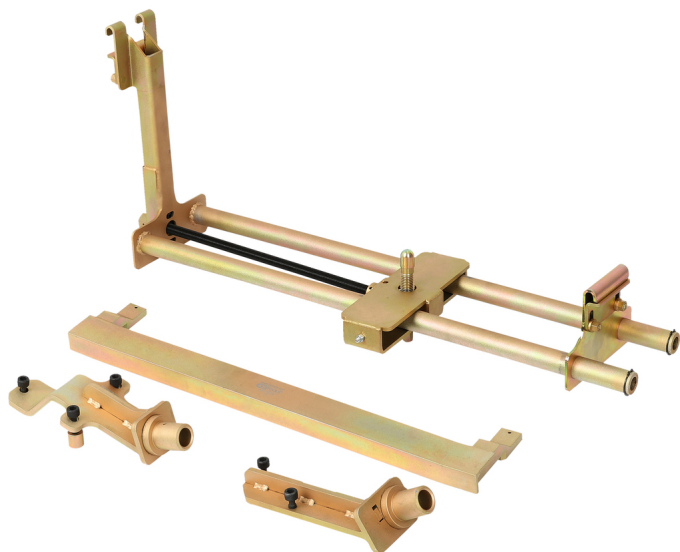

set traverse de sus □ inere motor □ i cutie de viteze pentru T4, 4 piese

Nr. articol: 160.0025

EAN: 4042146765357

Pre □ de vānzare recomandat: 2.008,99 € *

**Descriere**

- ideal pentru montarea □ i demontarea profesionistā a cutiei de viteze
- manipulare simplā □ i montaj rapid
- adecvat pentru motoare cu 4 □ i 5 cilindri
- o □ el special pentru scule

Domenii de utilizare / pentru: VW T4

Transporter, versiune scurtā

proprietā □ i

B: 230
H: 365,0
Material1: o □ el pentru unelte speciale
Piese □ n set: 6
greutate □ n g: 21000
lungime L □ n mm: 870

Constând din