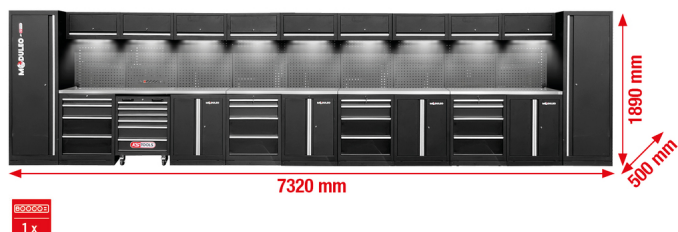

Sistem de dulapuri de atelier, drept, 7320 x 500 mm, varianta 2

Nr. articol: 866.6315
EAN: 4069465013853
Preț special: 5.449,00 € *

Descriere

- construcție robustă din tablă de oțel cu o grosime a materialului de 0,8 mm
- acoperire cu pulbere de înaltă calitate
- structură modulară
- nu este necesară fixarea pe perete - poate fi montat independent
- blat de lucru din oțel inoxidabil de înaltă calitate cu interior de MDF
- inclusiv 9 lumini LED magnetice, conectate prin cablu sub dulap, pentru iluminarea optimă a zonei de lucru
- inclusiv covor de atelier de înaltă calitate
- combinație de prize integrate comutabile în panoul din spate cu 4x Schuko, 1x USB-A și 1x USB-C 2.1A
- cărucior de atelier integrat cu 6 sertare (4x 75 mm, 2x 150 mm)
- 4 x dulap de bază cu 4 sertare (1x 75 mm, 1x 150 mm, 2x 230 mm)
- Dimensiuni interioare sertar: 568 x 407 mm
- ghidaj cu rulmenți al sertarelor
- 2 x dulap XXL cu 5 rafturi (1x fix + 4x variabile)
- 4 x dulap de bază cu câte 2 rafturi (1x fix + 1x variabil)
- 9 dulapuri de perete, fiecare cu 2 amortizoare
- Panou posterior cu găuri pătrate pentru cârlige, ochiuri și alte materiale de fixare (matricea găurii 10 x 10 mm. Perforare 38 mm)
- Capacitate de încărcare a sertarelor de până la 35 kg
- capacitate de încărcare a dulapurilor de perete: până la 30 kg
- Capacitate de încărcare a rafturilor de până la 25 kg
- inclusiv instrucțiuni de montare și unealtă de montare
- Picioare de fixare reglabile pentru o aliniere perfectă pe podele denivelate
- Panourile plintei ascund picioarele reglabile și previn acumularea impurităților
- componente blocabile pentru o siguranță sporită

proprietăți

Fișă de tensiune:	230
Frecvență:	50
Priză de rețea:	Fișă cu contact de protecție până la și inclusiv IP21 (02)
adâncime în mm:	500
conținutul ambalajului:	1
greutate în g:	777000
lățime în mm:	7320
înălțime în mm:	1890