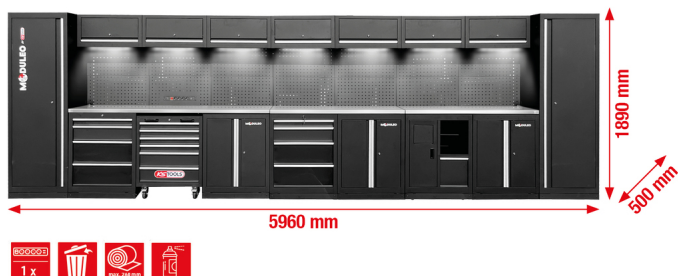

Sistem de dulapuri de atelier, drept, 5960 x 500 mm, varianta 1

Nr. articol: 866.6265
EAN: 4069465013761
Pre special: 4.329,00 € *

Descriere

- construcție robustă din tablă de oțel cu o grosime a materialului de 0,8 mm
- acoperire cu pulbere de înaltă calitate
- structură modulară
- nu este necesară fixarea pe perete - poate fi montat independent
- blat de lucru din oțel inoxidabil de înaltă calitate cu interior de MDF
- inclusiv 7 lumini LED magnetice, conectate prin cablu sub dulap, pentru iluminarea optimă a zonei de lucru
- inclusiv covor de atelier de înaltă calitate
- combinație de prize integrate comutabile în panoul din spate cu 4x Schuko, 1x USB-A și 1x USB-C 2.1A
- cărucior de atelier integrat cu 6 sertare (4x 75 mm, 2x 150 mm)
- 2 x dulap inferior cu 4 sertare
- Dimensiuni interioare sertar: 568 x 407 mm
- ghidaj cu rulmenți al sertarelor
- 2 x dulap XXL cu 5 rafturi (1x fix + 4x variabile)
- 3 x dulap de bază cu câte 2 rafturi (1x fix + 1x variabil)
- 7 dulapuri de perete, fiecare cu 2 amortizoare
- element pentru role de hârtie cu recipient pentru deșeurii
- Panou posterior cu găuri pătrate pentru cârlige, ochiuri și alte materiale de fixare (matricea găurii 10 x 10 mm. Perforare 38 mm)
- Capacitate de încărcare a sertarelor de până la 35 kg
- capacitate de încărcare a dulapurilor de perete: până la 30 kg
- Capacitate de încărcare a rafturilor de până la 25 kg
- inclusiv instrucțiuni de montare și unealtă de montare
- Picioare de fixare reglabile pentru o aliniere perfectă pe podele denivelate
- Panourile plintei ascund picioarele reglabile și previn acumularea impurităților
- componente blocabile pentru o siguranță sporită

proprietăți

Fișă de tensiune:	230
Frecvență:	50
Priză de rețea:	Fișă cu contact de protecție până la și inclusiv IP21 (02)
adâncime în mm:	500
conținutul ambalajului:	1
greutate în g:	631000
lățime în mm:	5960
înălțime în mm:	1890