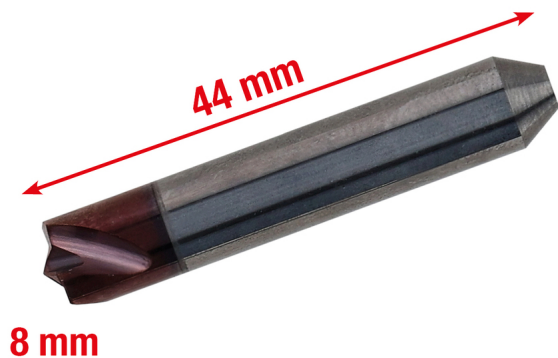

## Freză cu punct de sudură din metal dur, 8 mm

Nr. articol: 332.0428  
EAN: 4069465009085  
Preț special: 64,00 € \*

### Descriere

- pentru materiale din oțel extrem de dure, cum ar fi BTR și BOR
- cu tăiș pe dreapta
- defuire la vârf a vârfului central
- rectificare precisă
- pentru lucrul rațional și rapid
- pentru desprinderea punctelor de sudură
- oțel de înaltă performanță

### proprietăți

D:	8.0
L1 mm:	44
L2 mm:	10
conținutul ambalajului:	1
direcția de tăiere:	dreapta
greutate în g:	20