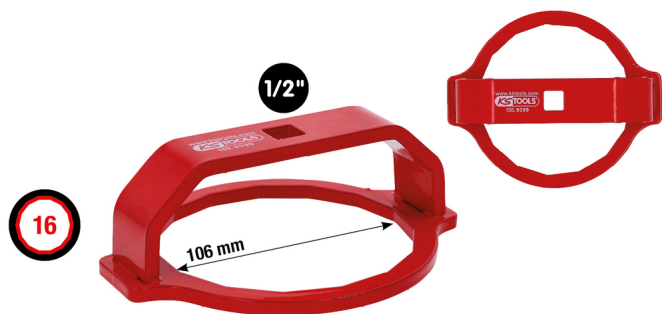

cheie pentru piulițe de fixare suport suspensie 1/2" pentru Mercedes, 106 mm

Nr. articol: 150.9599
EAN: 4069465009023
Preț special: 20,00 € *

Descriere

- pentru montarea și demontarea rapidă și profesională a piuliței de fixare a suportului suspensiei
- pentru strângerea cu cuplu precis conform indicației producătorului
- adecvată pentru acționarea spre stânga sau dreapta
- cap pătrat îngropat conform DIN 3120 - ISO 1174
- cu acționare manuală

Domenii de utilizare /

pentru: Mercedes Sprinter tip 910 (tracțiune față) > 2018 și E-Sprinter > 2020

proprietăți

| | |
|-------------------------|--------------------|
| Acționare în țoli: | 1/2" |
| Domeniu de utilizare: | Mercedes |
| Mărime cheie în mm: | 106 |
| Norma: | DIN 3120, ISO 1174 |
| conținutul ambalajului: | 1 |
| greutate în g: | 465 |
| număr suprafețe: | 16 |
| număr trepte: | 1 |