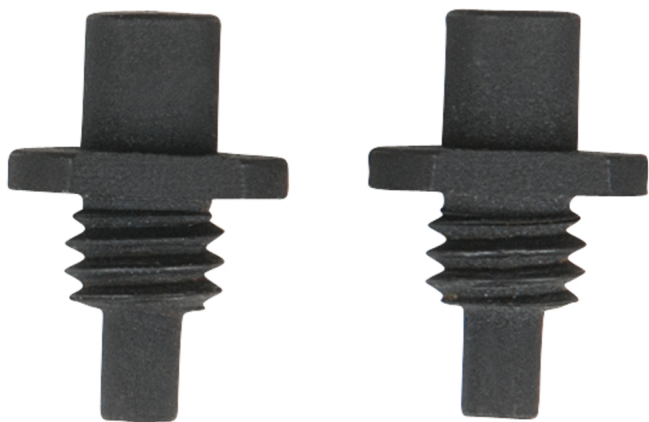

pereche de pini, Ø 4,87 mm

Nr. articol: 150.3212
EAN: 4042146602645
Preț special: 12,50 € *

**Descriere****proprietăți**

Lungime ambalaj mm:	22
Lățime ambalaj mm:	42
Material1:	oțel special de înaltă calitate
conținutul ambalajului:	1
diametrul pinului B în mm:	4.8
greutate în g:	5
profil2:	metric
Înălțime ambalaj mm:	8