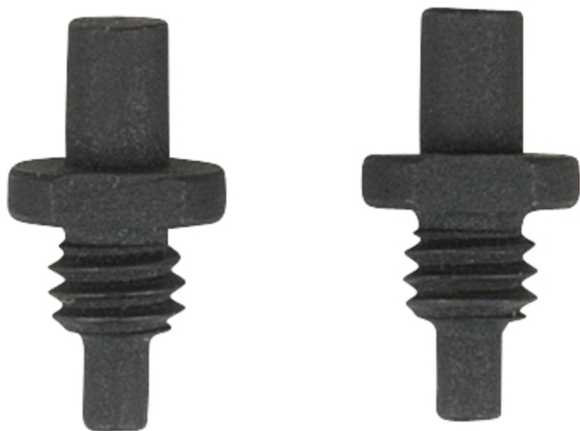

pereche de pini, Ø 2,90 mm**Nr. articol:** 150.3211**EAN:** 4042146602638**Preț special:** 7,00 € ***Descriere****proprietăți**

Lungime ambalaj mm:	16
Lățime ambalaj mm:	40
Material1:	oțel special de înaltă calitate
conținutul ambalajului:	1
diametrul pinului B în mm:	2.9
greutate în g:	2
profil2:	metric
Înălțime ambalaj mm:	1