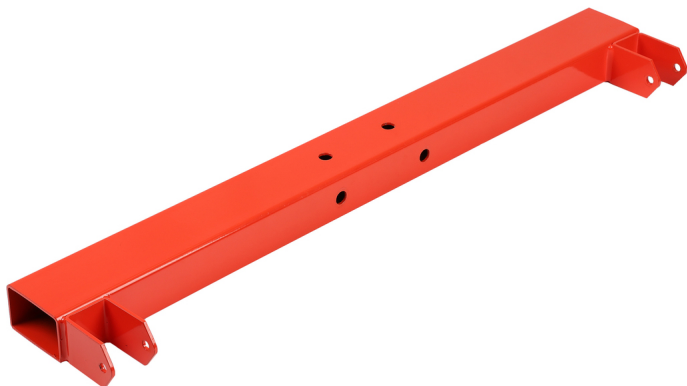

## Traversă spate

Nr. articol: 160.1285-R013P

EAN: 4042146998465

Preț de vânzare recomandat: 210,02 € \*

### Descriere

#### proprietăți

conținutul ambalajului: 1

greutate în g: 7800