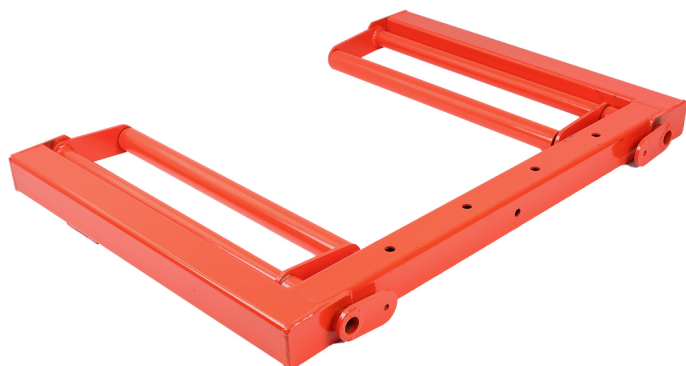

Cadru orizontal

Nr. articol: 160.1200-R003P

EAN: 4042146996522

Preț de vânzare recomandat: 1.823,66 € *

Descriere

proprietăți

conținutul ambalajului: 1

greutate în g: 42500

Potrivit pentru

Nr. articol	Articol	Preț de vânzare recomandat: (excl. TVA)
160.1200	 Elevator hidraulic performance pentru roți, 700 kg	685,00 € *