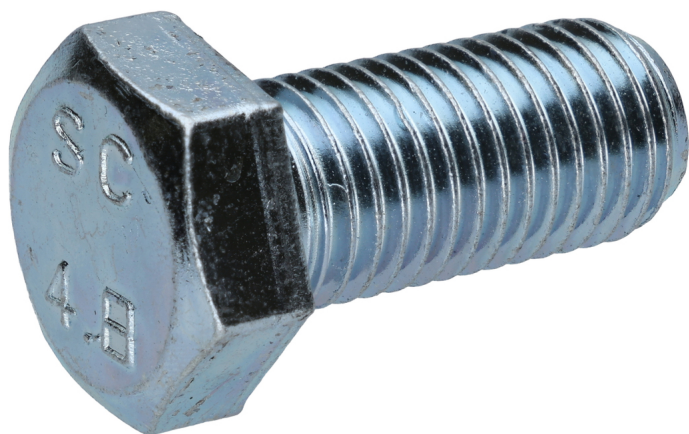

**Bol****Nr. articol:** 160.1155-R035P**EAN:** 4042146995556**Pre** de vânzare recomandat: 2,66 € \***Descriere****proprietă**

conținutul ambalajului: 1

greutate în g: 100

**Potrivit pentru****Nr. articol****Articol****Pre** de vânzare recomandat:  
(excl. TVA)